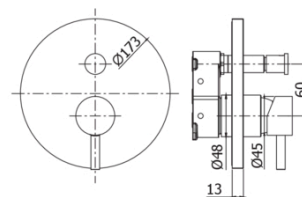

LIG BOX015

Deviatore con posizione di blocco

IMMAGINE

DISEGNO TECNICO

DESCRIZIONE

Set esterno miscelatore incasso doccia (2 uscite) completo di:

- piastra in ABS Ø173mm
- **corpo incasso da ordinare separatamente (PBOX001)**