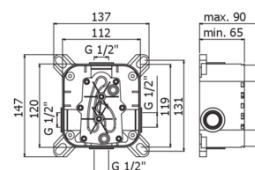

LIG BOX015

Deviatore con posizione di blocco

IMMAGINE

DISEGNO TECNICO

DESCRIZIONE

Set esterno miscelatore incasso doccia (2 uscite) completo di:

- piastra in ABS Ø173mm
- **corpo incasso da ordinare separatamente (PBOX001)**