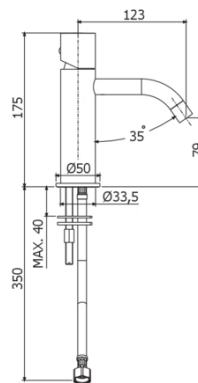

## LIGX 071

senza scarico

### DISEGNO TECNICO

### DESCRIZIONE

Miscelatore lavabo completo di:

- aeratore M16x1
- set 2 flessibili inox 3/8"G