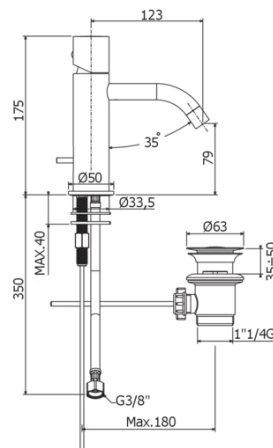

LIGHT

LIGX 075

con scarico automatico 1"1/4G

IMMAGINE

DISEGNO TECNICO

DESCRIZIONE

Miscelatore lavabo completo di:

- aeratore M16x1
- set 2 flessibili inox 3/8"G

FINITURE

CR

NO

ST

COLLEGAMENTI

PORTATA

ESPLOSO RICAMBI

FOGLIO ISTRUZIONE