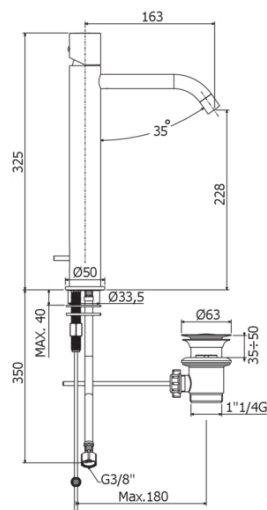

## LIGX 085

con scarico automatico 1"1/4G

### DISEGNO TECNICO

### DESCRIZIONE

Miscelatore lavabo prolungato completo di:

- aeratore M16x1
- set 2 flessibili inox 3/8"G