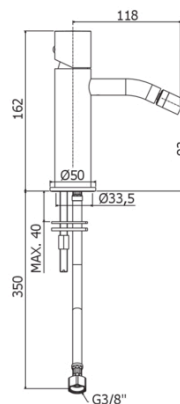

LIGHT

LIGX 131

senza scarico

IMMAGINE

DISEGNO TECNICO

DESCRIZIONE

Miscelatore bidet completo di:

- snodo e aeratore M16x1
- set 2 flessibili inox 3/8"G

FINITURE

CR

NO

ST

COLLEGAMENTI

PORTATA

ESPLOSO RICAMBI

FOGLIO ISTRUZIONE