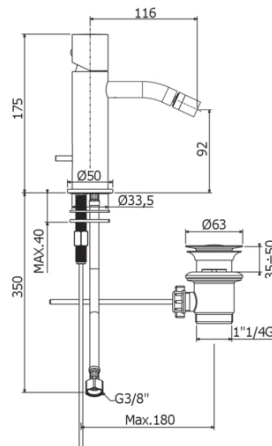

LIGHT

LIGX 135

con scarico automatico 1"1/4G

IMMAGINE

DISEGNO TECNICO

DESCRIZIONE

Miscelatore bidet completo di:

- snodo e aeratore M16x1
- set 2 flessibili inox 3/8"G

FINITURE

CR

NO

ST

COLLEGAMENTI

PORTATA

ESPLOSO RICAMBI

FOGLIO ISTRUZIONE