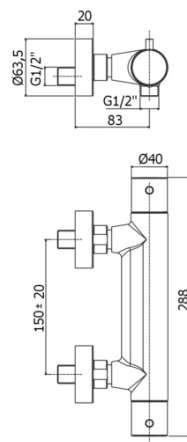

TERMOSTATICI

LIQ 168ED

con supporto a muro snodato in metallo

- con doccia e flessibile

IMMAGINE

DISEGNO TECNICO

DESCRIZIONE

Miscelatore termostatico doccia completo di:

- limitatore di portata ECOSTOP
- set 2 eccentrici 1/2"x3/4"G e rosoni

FINITURE

COLLEGAMENTI

PORTATA

ESPLOSO RICAMBI

FOGLIO ISTRUZIONE

ISO 14001
BUREAU VERITAS
Certification

ISO 45001
BUREAU VERITAS
Certification