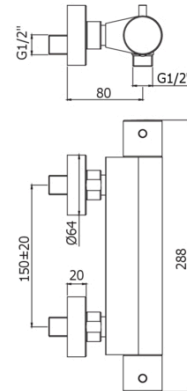

TERMOSTATICI

LIQ 468

senza set doccia

- con attacco inferiore 1/2"G

IMMAGINE

DISEGNO TECNICO

DESCRIZIONE

Miscelatore termostatico doccia completo di:

- sistema COLD TOUCH
- limitatore di portata ECOSTOP
- set 2 eccentrici 1/2"x3/4"G e rosoni

FINITURE

COLLEGAMENTI

PORTATA

ESPLOSO RICAMBI

FOGLIO ISTRUZIONE

ISO 14001
BUREAU VERITAS
Certification

ISO 45001
BUREAU VERITAS
Certification