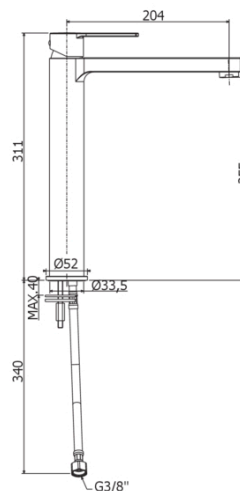

RINGO

RIN 081

senza scarico

IMMAGINE

DISEGNO TECNICO

DESCRIZIONE

Miscelatore lavabo prolungato completo di:

- aeratore M24x1
- set 2 flessibili inox 3/8"G