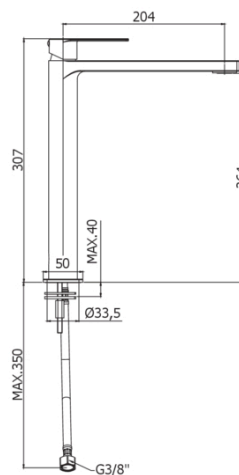

TANGO

TA 081

senza scarico

IMMAGINE

DISEGNO TECNICO

DESCRIZIONE

Miscelatore lavabo prolungato completo di:

- aeratore M24x1
- set 2 flessibili inox 3/8"G

FINITURE

CR

NO

ST

COLLEGAMENTI

PORTATA

ESPLOSO RICAMBI

FOGLIO ISTRUZIONE