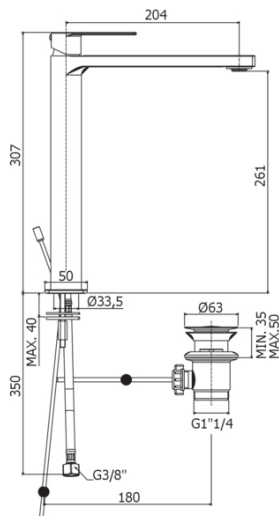

TANGO

TA 085

con scarico automatico 1"1/4G

IMMAGINE

DISEGNO TECNICO

DESCRIZIONE

Miscelatore lavabo prolungato completo di:

- aeratore M24x1
- set 2 flessibili inox 3/8"G