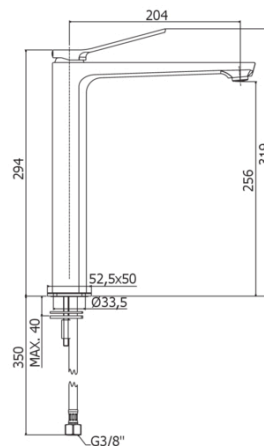

TILT

TI 081

senza scarico

IMMAGINE

DISEGNO TECNICO

DESCRIZIONE

Miscelatore lavabo prolungato completo di:

- aeratore M24x1
- set 2 flessibili inox 3/8"G