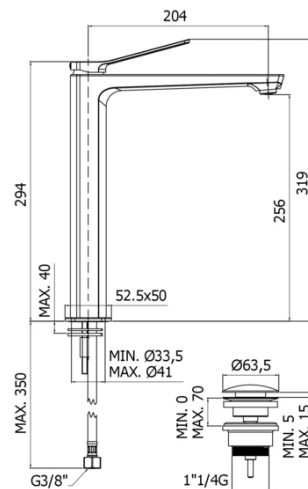

TILT

TI 081K

con scarico Clic-Clac 1"1/4G

IMMAGINE

DISEGNO TECNICO

DESCRIZIONE

Miscelatore lavabo prolungato completo di:

- aeratore M24x1
- set 2 flessibili inox 3/8"G