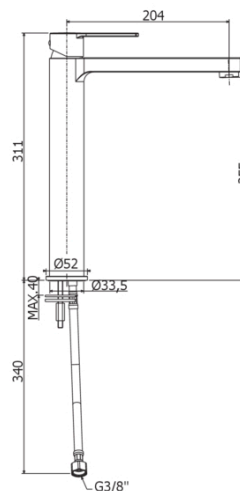

WEST

WS 081

senza scarico

IMMAGINE

DISEGNO TECNICO

DESCRIZIONE

Miscelatore lavabo prolungato completo di:

- aeratore M24x1
- set 2 flessibili inox 3/8"G