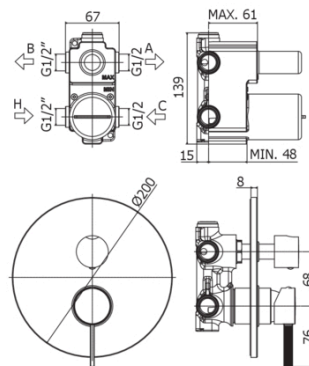

FOX

FOX 018

con cartuccia deviatore (2 uscite + 1 posizione combinata)

IMMAGINE

DISEGNO TECNICO

DESCRIZIONE

Miscelatore incasso doccia (2 uscite) completo di:

- piastra in metallo Ø200mm
- attacchi 1/2" G
- **corpo incasso incluso**