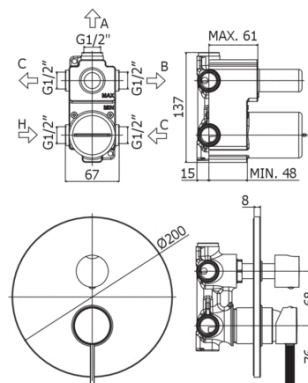

con cartuccia deviatore (3 uscite + 3 posizioni combinate)

### DISEGNO TECNICO

### DESCRIZIONE

Miscelatore incasso doccia (3 uscite) completo di:

- piastra in metallo Ø200mm
- attacchi 1/2"G
- **corpo incasso incluso**