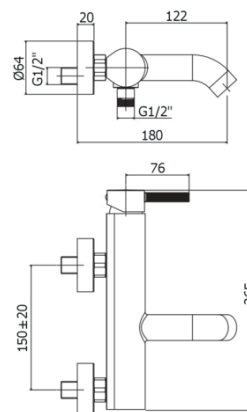

### DISEGNO TECNICO

### DESCRIZIONE

Miscelatore vasca/doccia con deviatore completo di:

- aeratore M28x1
- set 2 eccentrici 1/2"x3/4"G e rosoni