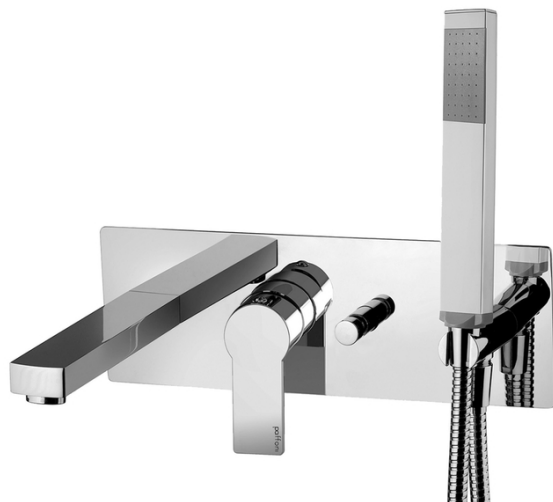

# TANGO

TA 001

con deviatore a pulsante

## IMMAGINE

## DESCRIZIONE

Miscelatore incasso vasca/doccia (2 uscite) completo di:

- piastra in acciaio inox 350x120mm
- bocca con aeratore M28x1 - l. 192mm
- doccia e flessibile
- attacchi 1/2"G
- **corpo incasso incluso**