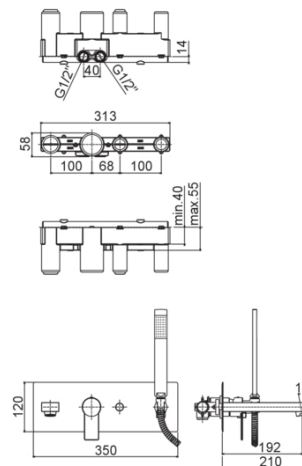

# TANGO

TA 001

con deviatore a pulsante

## DISEGNO TECNICO

## DESCRIZIONE

Miscelatore incasso vasca/doccia (2 uscite) completo di:

- piastra in acciaio inox 350x120mm
- bocca con aeratore M28x1 - l. 192mm
- doccia e flessibile
- attacchi 1/2"G
- **corpo incasso incluso**