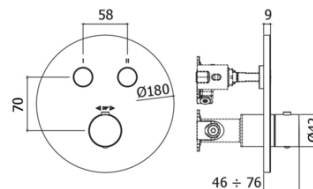

LIGHT EXCLUSIVE

CPT 018

con deviatore a pulsante On/Off

- 2 funzioni

IMMAGINE

DISEGNO TECNICO

DESCRIZIONE

Set esterno
termostatico
incasso doccia (2
funzioni) completo
di:

- corpo termostatico (con cartuccia termostatica)
- piastra tonda in metallo Ø180mm
- manopola tonda

FINITURE

CR

BO

NO

NKN

NKNSP

HGSP