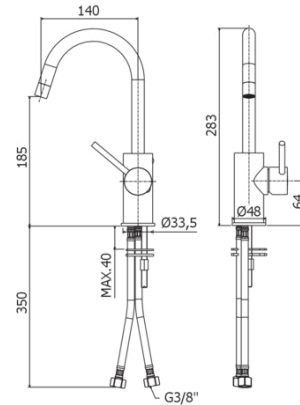

LIGHT EXCLUSIVE

LIG 078

senza scarico

IMMAGINE

DISEGNO TECNICO

DESCRIZIONE

Miscelatore lavabo con canna orientabile completo di:

- aeratore M16x1
- set 2 flessibili inox 3/8" G