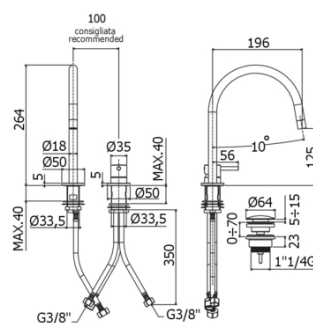

LIGHT EXCLUSIVE

LIG 051

senza scarico

IMMAGINE

DISEGNO TECNICO

DESCRIZIONE

Miscelatore lavabo
2 fori con bocca
fissa completa di:

- aeratore
M16x1
- set 2 flessibili
inox 3/8\"G