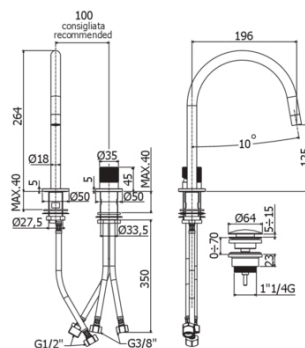

LIGHT EXCLUSIVE

LIG 051K

con scarico Clic-Clac 1"1/4G

IMMAGINE

DISEGNO TECNICO

DESCRIZIONE

Miscelatore lavabo
2 fori con bocca
fissa completa di:

- aeratore
M16x1
- set 2 flessibili
inox 3/8"G