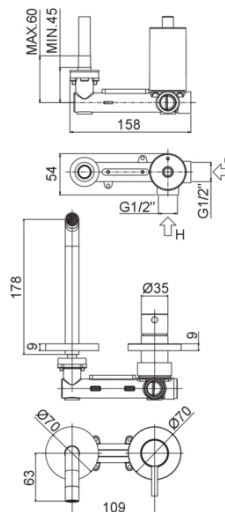

LIGHT EXCLUSIVE

LIG 105..70

con bocca e aeratore M16x1 - l. 178mm

IMMAGINE

DISEGNO TECNICO

DESCRIZIONE

Miscelatore incasso lavabo completo di:

- piastre in ottone Ø70mm
- attacchi 1/2"G
- corpo incasso incluso