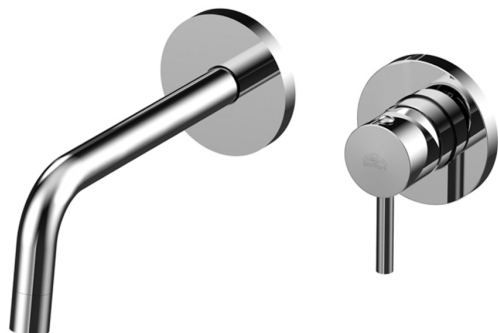

LIGHT EXCLUSIVE

LIG 105..70

con bocca e aeratore M16x1 - l. 178mm

IMMAGINE

DISEGNO TECNICO

DESCRIZIONE

Miscelatore incasso lavabo completo di:

- piastre in ottone Ø70mm
- attacchi 1/2"G
- corpo incasso incluso