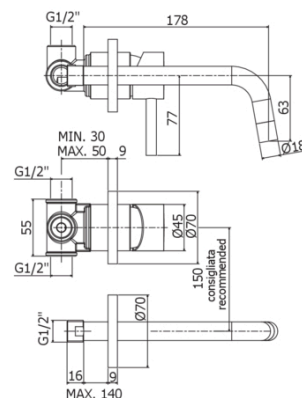

LIGHT EXCLUSIVE

LIG 006..70

con bocca e aeratore M16x1 - l. 178mm

IMMAGINE

DISEGNO TECNICO

DESCRIZIONE

Miscelatore incasso lavabo completo di:

- piastre in ottone Ø70mm
- corpo incasso incluso - attacchi 1/2"G