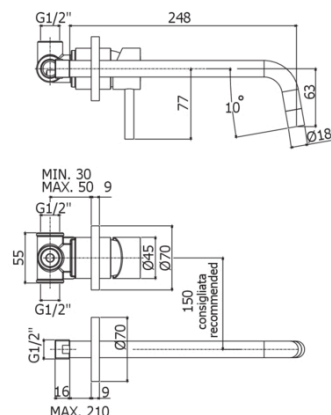

LIGHT EXCLUSIVE

LIG 007..70

con bocca e aeratore M16x1 - l. 248mm

IMMAGINE

DISEGNO TECNICO

DESCRIZIONE

Miscelatore incasso lavabo completo di:

- piastre in ottone Ø70mm
- **corpo incasso incluso** - attacchi 1/2"G