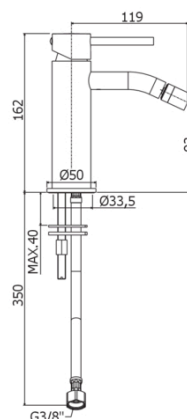

## LIG 131

senza scarico

### DISEGNO TECNICO

### DESCRIZIONE

Miscelatore bidet completo di:

- snodo e aeratore M16x1
- set 2 flessibili inox 3/8"G