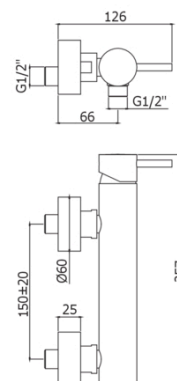

## LIG 168

senza set doccia

- con attacco inferiore 1/2"G

### DISEGNO TECNICO

### DESCRIZIONE

Miscelatore doccia completo di:

- set 2 eccentrici 1/2"x3/4"G e rosoni