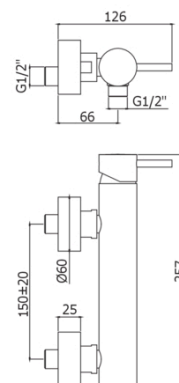

LIGHT EXCLUSIVE

LIG 168D

con supporto a muro snodato in metallo

- con doccia e flessibile

IMMAGINE

DISEGNO TECNICO

DESCRIZIONE

Miscelatore doccia completo di:

- set 2 eccentrici 1/2"x3/4"G e rosoni

FINITURE

CR

BO

NO

NKN

NKNSP

HGSP