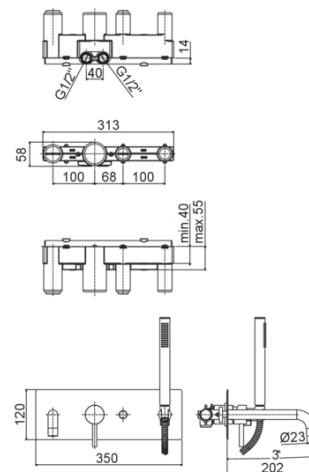

## DISEGNO TECNICO

## DESCRIZIONE

Miscelatore incasso vasca/doccia (2 uscite) completo di:

- piastra in acciaio inox 350x120mm
- bocca con aeratore M18.5x1 - l. 202mm
- doccia Master in metallo e flessibile
- **corpo incasso incluso** - attacchi 1/2"G