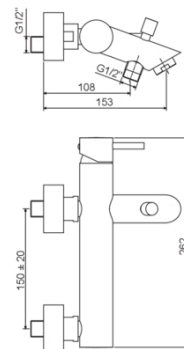

LIGHT EXCLUSIVE

LIG 023

con supporto a muro snodato in metallo

- con doccia e flessibile

IMMAGINE

DISEGNO TECNICO

DESCRIZIONE

Miscelatore vasca/doccia con deviatore completo di:

- aeratore M28x1
- set 2 eccentrici 1/2"x3/4"G e rosoni

FINITURE

CR

BO

NO

NKN

NKNSP

HGSP