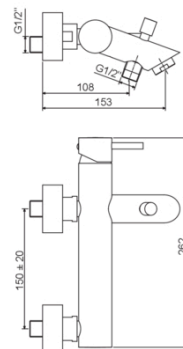

LIGHT EXCLUSIVE

LIG 022

senza set doccia

IMMAGINE

DISEGNO TECNICO

DESCRIZIONE

Miscelatore vasca/doccia con deviatore completo di:

- aeratore M28x1
- set 2 eccentrici 1/2"x3/4"G e rosoni