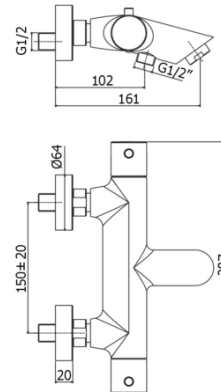

LIGHT EXCLUSIVE

LIQ 023

con supporto a muro snodato in metallo

- con doccia e flessibile

IMMAGINE

DISEGNO TECNICO

DESCRIZIONE

Miscelatore termostatico vasca/doccia con deviatore completo di:

- aeratore M28x1
- set 2 eccentrici 1/2"x3/4"G e rosoni

FINITURE

CR

BO

NO

NKN

NKNSP

HGSP