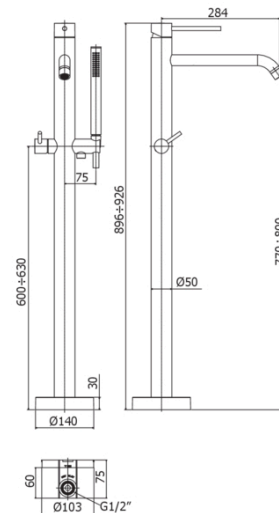

LIGHT EXCLUSIVE

LIG BOX032

IMMAGINE

DISEGNO TECNICO

DESCRIZIONE

Miscelatore vasca/doccia a pavimento completo di:

- bocca con aeratore M24x1
- doccia Master (monogetto) in metallo
- flessibile PVC argento - 1/2"x1/2" / L.1500mm
- attacchi ad innesto rapido
- **corpo incasso da ordinare separatamente (PBOX005)**