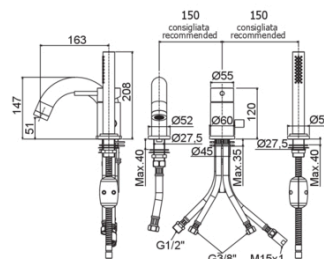

LIGHT EXCLUSIVE

LIG 047

con bocca e aeratore M28x1 (3 fori)

IMMAGINE

DISEGNO TECNICO

DESCRIZIONE

Miscelatore bordo vasca con "portata maggiorata" completo di:

- set 5 flex inox per miscelatore
- doccia e flessibile con peso ecologico