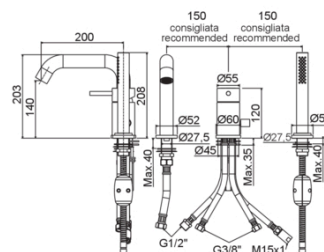

LIGHT EXCLUSIVE

LIG 045

con bocca l.200mm e aeratore M24x1 (3 fori)

IMMAGINE

DISEGNO TECNICO

DESCRIZIONE

Miscelatore bordo vasca con "portata maggiorata" completo di:

- set 5 flex inox per miscelatore
- doccia e flessibile con peso ecologico