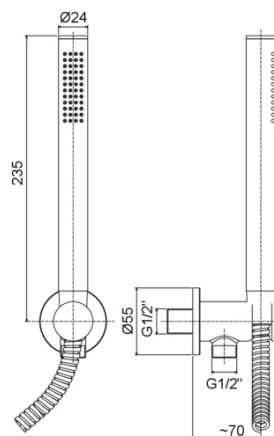

LIGHT EXCLUSIVE

ZDUP 094..70 TONDO

con presa acqua incorporata

IMMAGINE

DISEGNO TECNICO

DESCRIZIONE

Set doccia incasso
TONDO completo
di:

- doccia Master monogetto in metallo
- supporto incasso tondo in metallo
- flessibile doppia aggraffatura 1/2"x1/2"G- L.1500mm