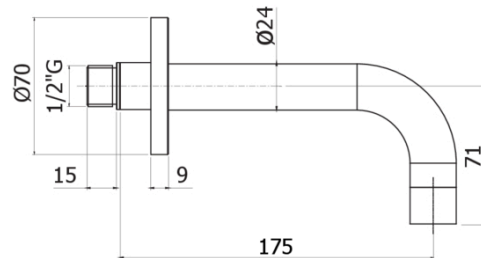

## ZBOC 139

Ø24 con lunghezza l. 175mm

### DISEGNO TECNICO

### DESCRIZIONE

Bocca a muro per vasca completa di:

- aeratore M22x1
- piastra in metallo Ø70mm
- attacco 1/2\"G