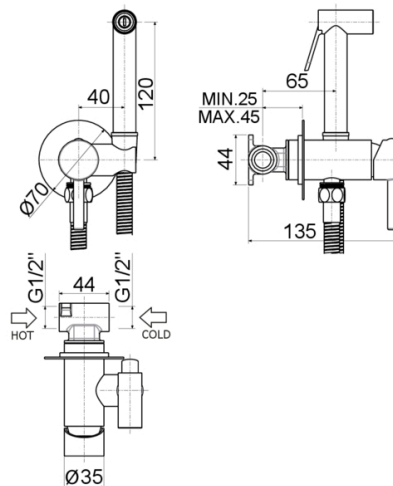

LIGHT EXCLUSIVE

ZDUP 110 TWEET ROUND MIX

doccia Tweet Round in metallo

IMMAGINE

DISEGNO TECNICO

DESCRIZIONE

Set bidet
incasso tondo
completo di:

- supporto doccia
incasso in
metallo
- rosone
tondo -
Ø70mm
- flessibile
ottone
cromo
1/2"x1/2"/L.
1200 mm
- con
miscelatore
- **corpo
incasso
incluso**

ISO 9001

BUREAU VERITAS
Certification

Prodotto, misure e specifiche mostrate possono essere soggetti a modifiche senza preavviso.

LIGHT EXCLUSIVE

ZDUP 110 TWEET ROUND MIX

doccia Tweet Round in metallo

PORTATA