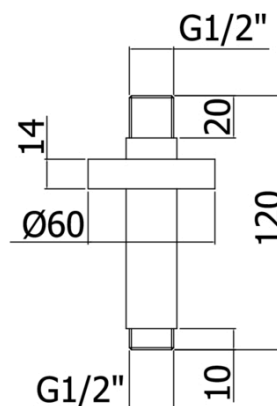

# LIGHT EXCLUSIVE

ZSOF 064

con lunghezza l. 120mm

IMMAGINE

DISEGNO TECNICO

DESCRIZIONE

Braccio doccia a soffitto in metallo completo di:

- rosone tondo - Ø60mm
- attacchi 1/2"G