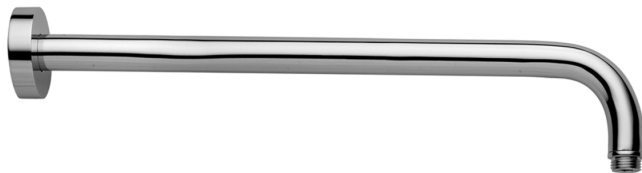

LIGHT EXCLUSIVE

ZSOF 034

con lunghezza l. 400mm

IMMAGINE

DISEGNO TECNICO

DESCRIZIONE

Braccio doccia
LUSO
completo di:

- rosone tondo - Ø60mm
- attacchi 1/2\"G

FINITURE

CR

BO

NO

NKN

NKNSP

HGSP

ST