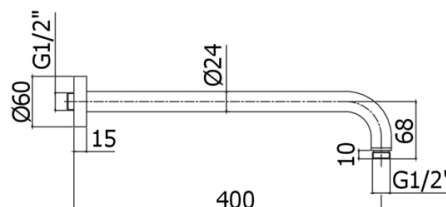

LIGHT EXCLUSIVE

ZSOF 034

con lunghezza l. 400mm

IMMAGINE

DISEGNO TECNICO

DESCRIZIONE

Braccio doccia
LUSO
completo di:

- rosone tondo - Ø60mm
- attacchi 1/2\"G