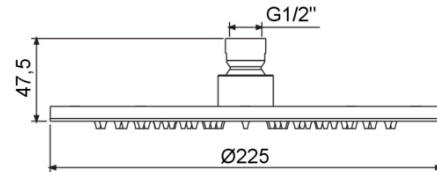

LIGHT EXCLUSIVE

ZSOF 074 MASTER

ispezionabile - Ø225mm

IMMAGINE

DISEGNO TECNICO

DESCRIZIONE

Soffione MASTER
"Tondo" in metallo:

- anticalcare
- spessore 8mm
- con snodo 1/2"G