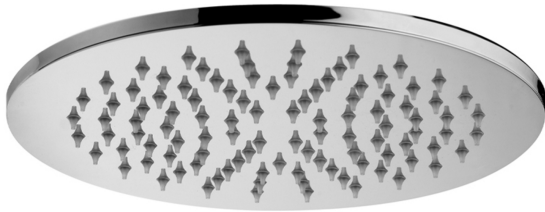

LIGHT EXCLUSIVE

ZSOF 074 MASTER

ispezionabile - Ø225mm

IMMAGINE

DISEGNO TECNICO

DESCRIZIONE

Soffione MASTER
"Tondo" in metallo:

- anticalcare
- spessore 8mm
- con snodo 1/2"G

FINITURE

CR

BO

NO

NKN

NKNSP

HGSP

ST