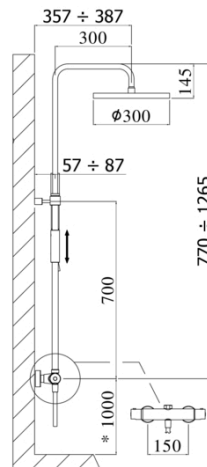

## ZCOL 646KLIQ BIRILLO

con soffione MASTER KING tondo Ø300mm in metallo

### DISEGNO TECNICO

\* MISURA CONSIGLIATA  
\* SUGGESTED SIZE

### DESCRIZIONE

Colonna doccia regolabile BIRILLO completa di:

- supporto scorrevole tondo
- doccia MASTER in metallo
- flessibile 1500mm
- miscelatore termostatico LIQ169CR (con deviatore)