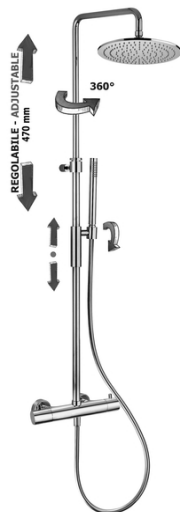

# LIGHT EXCLUSIVE

## ZCOL 646KLIQ BIRILLO

con soffione MASTER KING tondo Ø300mm in metallo

### IMMAGINE

### DESCRIZIONE

Colonna doccia regolabile BIRILLO completa di:

- supporto scorrevole tondo
- doccia MASTER in metallo
- flessibile 1500mm
- miscelatore termostatico LIQ169CR (con deviatore)