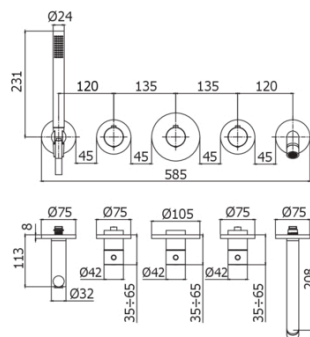

LIGHT EXCLUSIVE

MDE 001

per art. MDBOX001

- installazione solo orizzontale

IMMAGINE

DISEGNO TECNICO

DESCRIZIONE

Set esterno per miscelatore termostatico incasso doccia/vasca (2 funzioni) completo di:

- piastre
- maniglie
- set doccia
- bocca erogazione

FINITURE

CR

BO

NO

NKN

NKNSP

HGSP