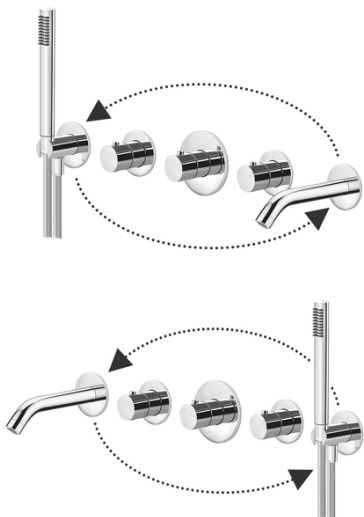

LIGHT EXCLUSIVE

MDE 001

per art. MDBOX001

- installazione solo orizzontale

IMMAGINE

DISEGNO TECNICO

DESCRIZIONE

Set esterno per miscelatore termostatico incasso doccia/vasca (2 funzioni) completo di:

- piastre
- maniglie
- set doccia
- bocca erogazione

FINITURE

CR

BO

NO

NKN

NKNSP

HGSP