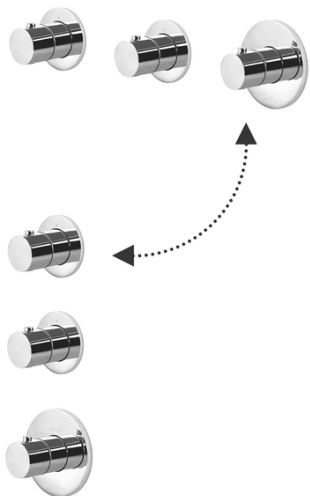

LIGHT EXCLUSIVE

MDE 018

per art. MDBOX018

- installazione orizzontale o verticale

IMMAGINE

DISEGNO TECNICO

DESCRIZIONE

Set esterno per miscelatore termostatico incasso doccia/vasca (2 funzioni) completo di:

- piastre
- maniglie

FINITURE

CR

BO

NO

NKN

NKNSP

HGSP