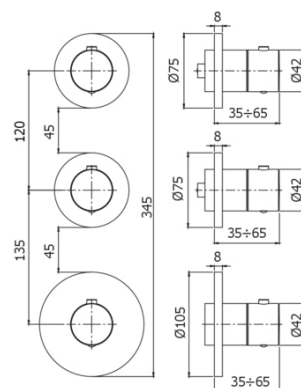

LIGHT EXCLUSIVE

MDE 018

per art. MDBOX018

- installazione orizzontale o verticale

IMMAGINE

DISEGNO TECNICO

DESCRIZIONE

Set esterno per miscelatore termostatico incasso doccia/vasca (2 funzioni) completo di:

- piastre
- maniglie

FINITURE

CR

BO

NO

NKN

NKNSP

HGSP