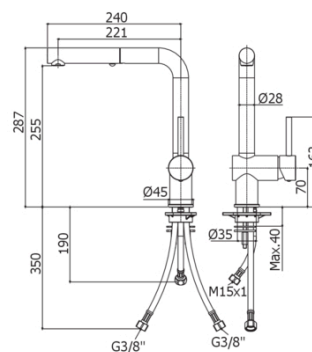

LIGHT EXCLUSIVE

LIG 285 . . -MET

con doccia estraibile 2 getti in metallo

IMMAGINE

DISEGNO TECNICO

DESCRIZIONE

Miscelatore lavello monoforo con canna orientabile completo di:

- set 2 flessibili inox 3/8"G
- 1 flessibile inox M15x1
- 1 flessibile nylon 1/2"G x M15x1 L.1500mm con peso ecologico