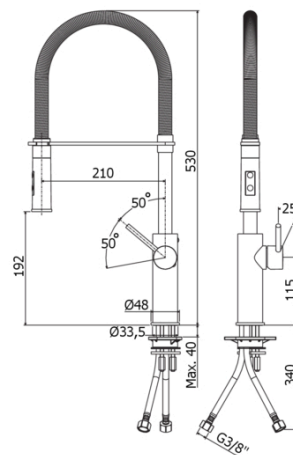

## DISEGNO TECNICO

## DESCRIZIONE

Miscelatore lavello monoforo Professional con braccio orientabile completo di:

- set 2 flessibili inox 3/8" G