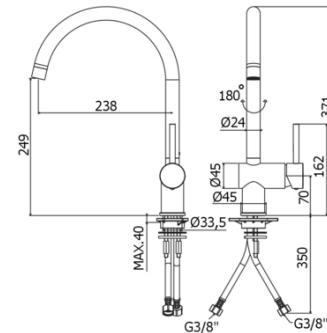

## LIG 280

con canna orientabile

- stop rotazione 180°

### DISEGNO TECNICO

### DESCRIZIONE

Miscelatore lavello monoforo completo di:

- aeratore M22x1F
- set 2 flessibili inox 3/8"G