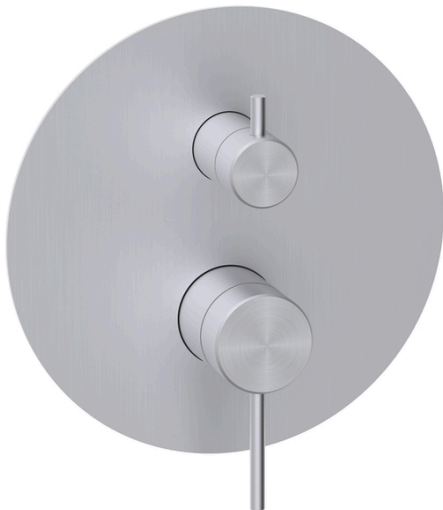

INOX TECH

INOX 018

con cartuccia deviatore 2 uscite

IMMAGINE

DISEGNO TECNICO

DESCRIZIONE

Miscelatore incasso doccia (2 uscite) completo di:

- piastra Ø180mm
- attacchi 1/2" G
- **corpo incasso con box incluso**