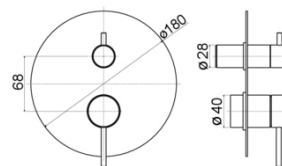

INOX TECH

INOX 018

con cartuccia deviatore 2 uscite

IMMAGINE

DISEGNO TECNICO

DESCRIZIONE

Miscelatore incasso doccia (2 uscite) completo di:

- piastra Ø180mm
- attacchi 1/2" G
- **corpo incasso con box incluso**