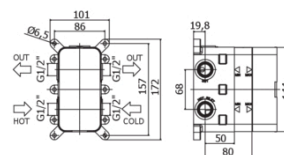

INOX TECH

INOX 018

con cartuccia deviatore 2 uscite

IMMAGINE

DISEGNO TECNICO

DESCRIZIONE

Miscelatore incasso doccia (2 uscite) completo di:

- piastra Ø180mm
- attacchi 1/2" G
- **corpo incasso con box incluso**