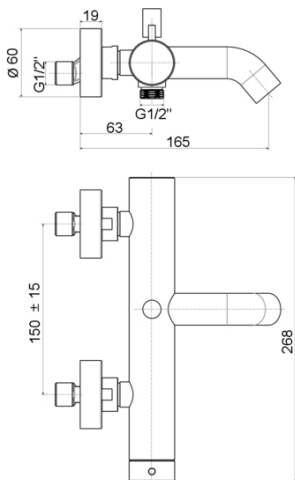

INOX TECH

INOX 022

senza set doccia

DISEGNO TECNICO

DESCRIZIONE

Miscelatore vasca/doccia con deviatore completo di:

- aeratore M24x1
- set 2 eccentrici 1/2"x3/4"G e rosoni

FINITURE