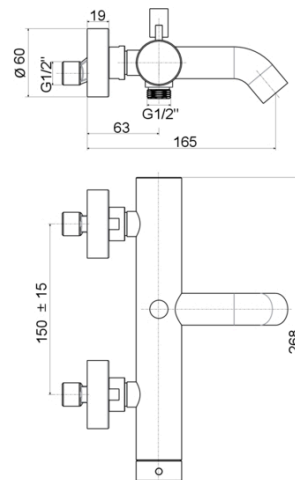

INOX TECH

INOX 026

con supporto a muro fisso

- con doccia e flessibile

IMMAGINE

DISEGNO TECNICO

DESCRIZIONE

Miscelatore vasca/doccia con deviatore completo di:

- aeratore M24x1
- set 2 eccentrici 1/2"x3/4"G e rosoni

FINITURE

AC

COLLEGAMENTI

PORTATA

ESPLOSO RICAMBI

FOGLIO ISTRUZIONE

ISO 14001